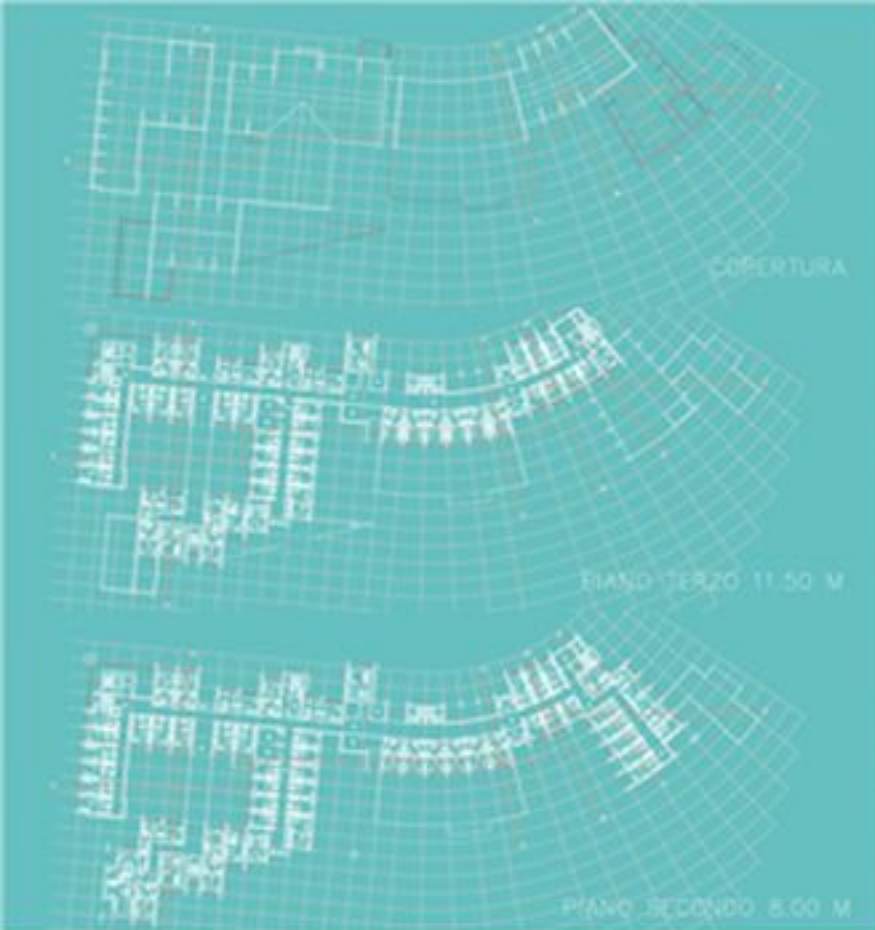

INQUADRAMENTO TERRITORIALE

SEZIONI

SCHEMA FUNZIONALE METAPROGETTUALE

3

131058

4

131058

5

131058